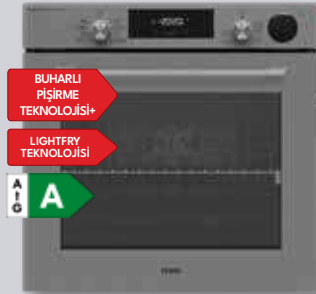

## EĞİK SİYAH BUHARLI LIGHTFRY SET

26.899 ₺

BUHARLI  
PIŞİRME  
TEKNOLOJİSİ+

LIGHTFRY  
TEKNOLOJİSİ

AIG A

AIG A

## EĞİK BEYAZ BUHARLI LIGHTFRY SET

26.899 ₺

BUHARLI  
PIŞİRME  
TEKNOLOJİSİ+

LIGHTFRY  
TEKNOLOJİSİ

AIG A

AIG A

## EĞİK GRİ BUHARLI LIGHTFRY SET

26.899 ₺

BUHARLI  
PIŞİRME  
TEKNOLOJİSİ+

LIGHTFRY  
TEKNOLOJİSİ

AIG A

AIG A

V TAKSİT

KAMPANYAYA ÖZEL FİYAT LİSTESİ		PEŞİN	PEŞİNAT +2 TAKSİT		PEŞİNAT +3 TAKSİT		PEŞİNAT +5 TAKSİT		PEŞİNAT +6 TAKSİT		PEŞİNAT +8 TAKSİT		9 V TAKSİT	
			PEŞİNAT/ TAKSİT	TOPLAM FİYAT	PEŞİNAT/ TAKSİT	TOPLAM FİYAT	PEŞİNAT/ TAKSİT	TOPLAM FİYAT	PEŞİNAT/ TAKSİT	TOPLAM FİYAT	PEŞİNAT/ TAKSİT	TOPLAM FİYAT	TAKSİT	TOPLAM FİYAT
EĞİK BUHAR DESTEKLİ SİYAH SET AF-8785 S, AO-65104 S, AD-6331 S	EĞİK SİYAH BUHARLI LIGHTFRY SET AF-8785 YS, AO-65104S-DG, AD-63330 S	26.899	9.613	28.839	7.457	29.829	5.358	32.149	4.750	33.249	3.945	35.509	3.784	34.056
EĞİK BUHAR DESTEKLİ BEYAZ SET AF-8785 B, AO-65104 B, AD-6331 B	EĞİK BEYAZ BUHARLI LIGHTFRY SET AF-8785 YB, AO-65104B-DG, AD-63330 B	26.899	9.613	28.839	7.457	29.829	5.358	32.149	4.750	33.249	3.945	35.509	3.784	34.056
EĞİK BUHAR DESTEKLİ GRİ SET AF-8785 G, AO-65104 G, AD-6331 G	EĞİK GRİ BUHARLI LIGHTFRY SET AF-8785 YG, AO-65104G-DG, AD-63330 G	26.899	9.613	28.839	7.457	29.829	5.358	32.149	4.750	33.249	3.945	35.509	3.784	34.056