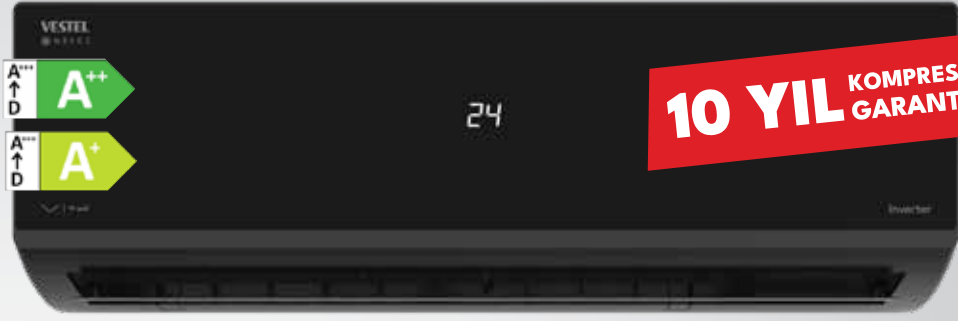

Soğutma
Isıtma

V TAKSİT